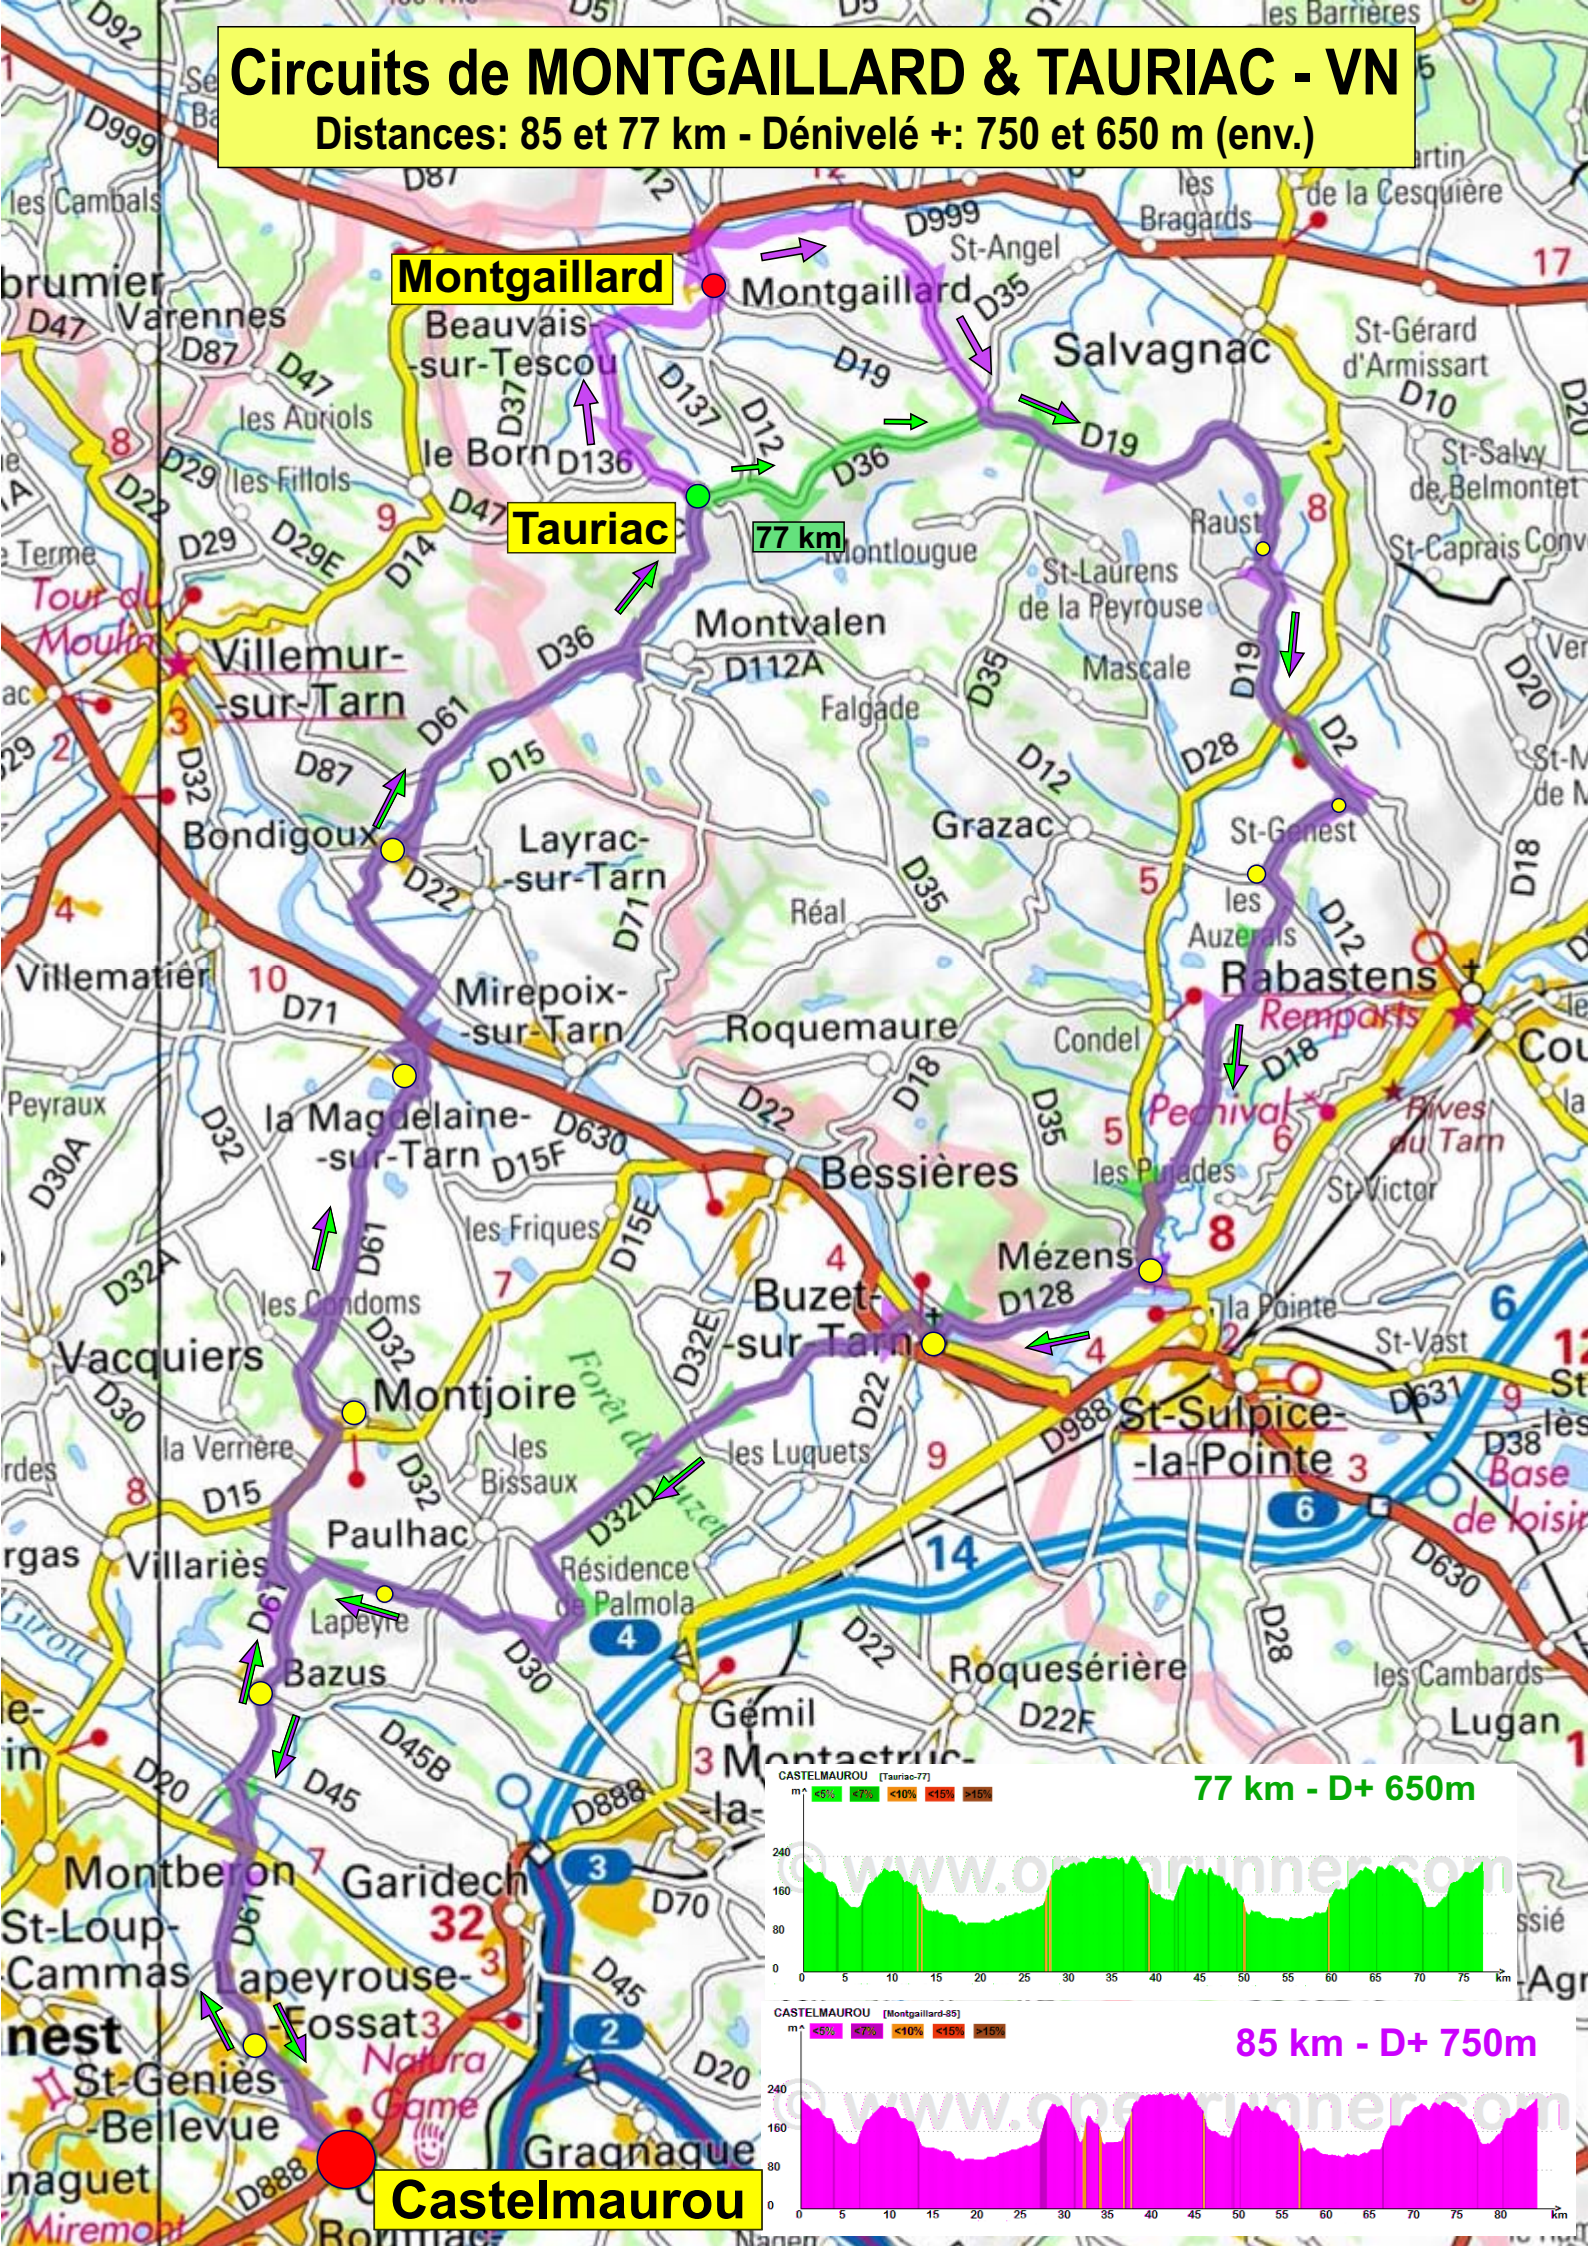

Circuits de MONTGAILLARD & TAURIAC - VN

Distances: 85 et 77 km - Dénivelé +: 750 et 650 m (env.)

Montgaillard

Tauriac

Castelmaurou

77 km - D+ 650m

85 km - D+ 750m