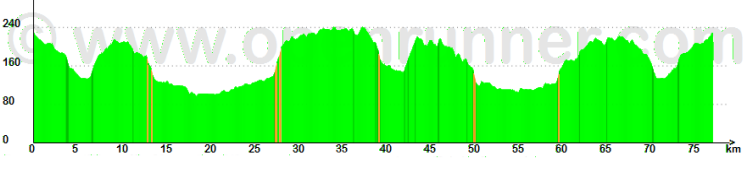

Circuits de MONTGAILLARD & TAURIAC - VN

Distances: 85 et 77 km - Dénivelé +: 750 et 650 m (env.)

Montgaillard

Tauriac

Castelmaurou

77 km - D+ 650m

85 km - D+ 750m